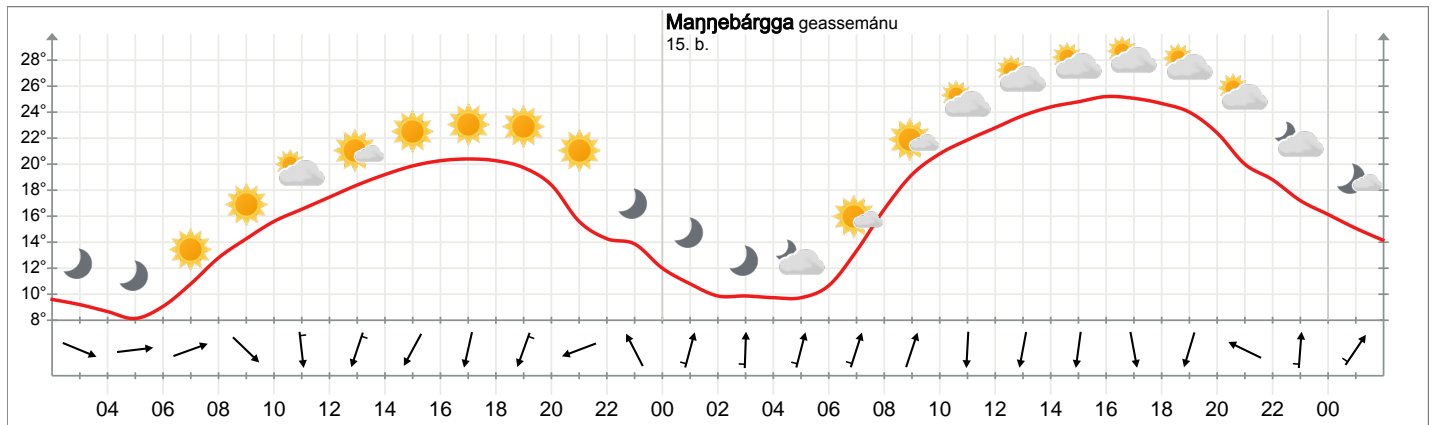

Dálkedieđáhus: Planá

Čálihit báhpárii: 14.06.2021 ti 2

Meteográmma: Planá vuossárgga ti 2 dása: gaskavahku ti 2

Guhkesáiggedieđáhus: Planá

Ihtin 15.06.2021	Gaskavahku 16.06.2021	Duorastaga 17.06.2021	Bearjadaga 18.06.2021	Lávvardaga 19.06.2021	Sotnabeaive 20.06.2021	Vuossárgga 21.06.2021	Maŋŋebárgga 22.06.2021
23°	26°	28°	30°	31°	23°	22°	18°
Belohakkii balváí. Hieibma, 1,0 m/s davádat. 0 mm arvá/muohtá/šla htá.	Belohakkii balváí. Jiella, 2,0 m/s nuorttadat. 0 mm arvá/muohtá/šla htá.	Čielggádat . Loáččes biegga, 4,0 m/s nuorta- nuortaluládat. 0 mm arvá/muohtá/šla htá.	Belohakkii balváí. Jiella, 2,0 m/s nuorta- nuortaluládat. 0 mm arvá/muohtá/šla htá.	Veahá balvvat. Jiella, 2,0 m/s nuorta- nuortadavádat. 0 mm arvá/muohtá/šla htá.	Arvi. Jiella, 3,0 m/s oarjjádat- oarjedavádat. 2,0 mm arvá/muohtá/šla htá.	Belohakkii balváí. Jiella, 2,0 m/s davádat. 0,1 mm arvá/muohtá/šla htá.	Balváí. Jiella, 3,0 m/s oarjedavádat. 0,1 mm arvá/muohtá/šla htá.

Guhkesáiggedieđáhus čájeha dálkki mii lea vuordagasas beaivái. Temperatuvra- ja bieggadieđáhus muitala dii. 12 dálkki, mearka čájeha dii. 12-18 dálkki. Áigodaga álgobeivviid dálkedieđáhus doallá buresdeavása, muhto deaivilvuotta váidu dadistaga.