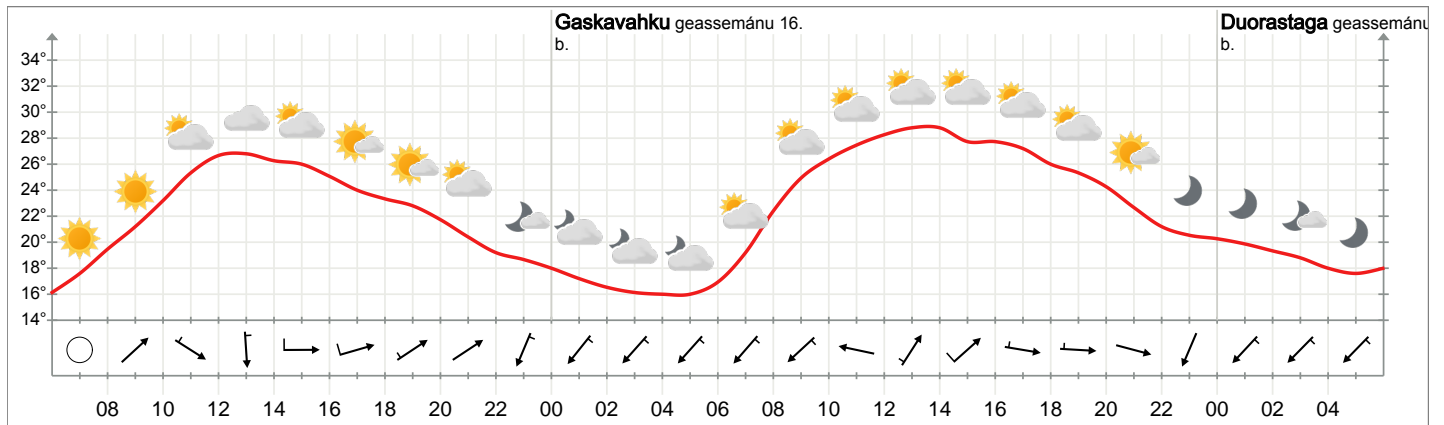

Dálkedieđáhus: Donja Brela

Čálihit báhpárii: 15.06.2021 ti 6

Meteográmma: Donja Brela mañjebárgga ti 6 dása: duorastaga ti 6

Guhkesáiggedieđáhus: Donja Brela

Ihtin 16.06.2021	Duorastaga 17.06.2021	Bearjadaga 18.06.2021	Lávvardaga 19.06.2021	Sotnabeaive 20.06.2021	Vuossárgga 21.06.2021	Mañjebárgga 22.06.2021	Gaskavahku 23.06.2021
28°	29°	30°	33°	35°	33°	30°	34°
Belohakkii balváí. Jiella, 2,0 m/s luládat- oarjeluládat. 0 mm arvá/muohtá/šla htá.	Belohakkii balváí. Jiella, 3,0 m/s luládat- oarjeluládat. 0 mm arvá/muohtá/šla htá.	Veahá balvvat. Jiella, 3,0 m/s oarjeluládat. 0 mm arvá/muohtá/šla htá.	Čielggádat . Loáččes biegga, 4,0 m/s oarjjádat- oarjeluládat. 0 mm arvá/muohtá/šla htá.	Belohakkii balváí. Hieibma, 1,0 m/s oarjjádat- oarjedavádat. 0 mm arvá/muohtá/šla htá.	Veahá balvvat. Jiella, 3,0 m/s luládat. 0 mm arvá/muohtá/šla htá.	Čielggádat . Jiella, 3,0 m/s luládat- oarjeluládat. 0 mm arvá/muohtá/šla htá.	Čielggádat . Jiella, 3,0 m/s oarjeluládat. 0 mm arvá/muohtá/šla htá.

Guhkesáiggedieđáhus čájeha dálkki mii lea vuordagasas beaivái. Temperatuvra- ja bieggadieđáhus muitala dii. 12 dálkki, mearka čájeha dii. 12-18 dálkki. Áigodaga álgobeivviid dálkedieđáhus doallá buresdeavása, muhto deaivilvuhta váidu dadistaga.