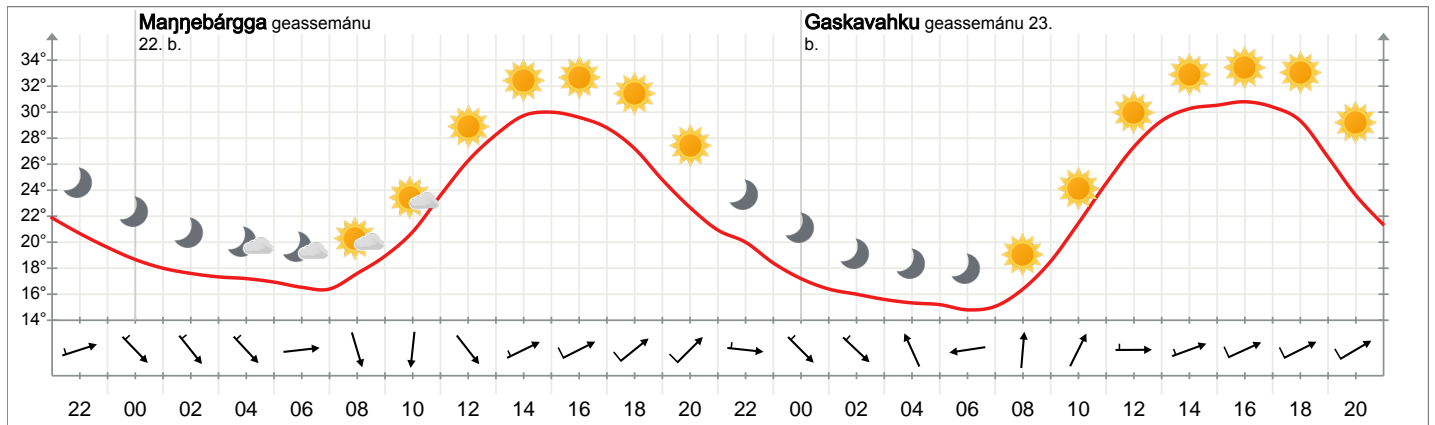

Dálkedieđáhus: Elguerdane

Meteográmma: Elguerdane vuossárgga ti 21 dása: gaskavahku ti 21

Guhkesáiggedieđáhus: Elguerdane

Ihtin 22.06.2021	Gaskavahku 23.06.2021	Duorastaga 24.06.2021	Bearjadaga 25.06.2021	Lávvardaga 26.06.2021	Sotnabeaivve 27.06.2021	Vuossárgga 28.06.2021	Manñebárgga 29.06.2021	Gaskavahku 30.06.2021
26°	27°	30°	28°	33°	32°	31°	30°	31°
Čielggádat . Jiella, 2,0 m/s oarjjádat. 0 mm arvá/muohtta/ šlahttá.	Čielggádat . Jiella, 3,0 m/s oarjjádat- oarjeluládat. 0 mm arvá/muohtta/ šlahttá.	Čielggádat . Jiella, 3,0 m/s oarjjádat- oarjeluládat. 0 mm arvá/muohtta/ šlahttá.	Čielggádat . Jiella, 3,0 m/s oarjjádat. 0 mm arvá/muohtta/ šlahttá.	Čielggádat . Loáččes biegga, 4,0 m/s oarjjádat- oarjeluládat. 0 mm arvá/muohtta/ šlahttá.	Čielggádat . Loáččes biegga, 4,0 m/s oarjjádat. 0 mm arvá/muohtta/ šlahttá.	Čielggádat . Jiella, 3,0 m/s oarjjádat- oarjeluládat. 0 mm arvá/muohtta/ šlahttá.	Čielggádat . Jiella, 3,0 m/s oarjjádat- oarjeluládat. 0 mm arvá/muohtta/ šlahttá.	Čielggádat . Jiella, 3,0 m/s oarjjádat- oarjeluládat. 0 mm arvá/muohtta/ šlahttá.

Guhkesáiggedieđáhus čájeha dálkki mii lea vuordagasas beaivái. Temperatuvra- ja bieggadieđáhus muitala dii. 12 dálkki, mearka čájeha dii. 12-18 dálkki. Áigodaga álgobeivviid dálkedieđáhus doallá buresdeavása, muhto deaiviluohta váidu dadistaga.