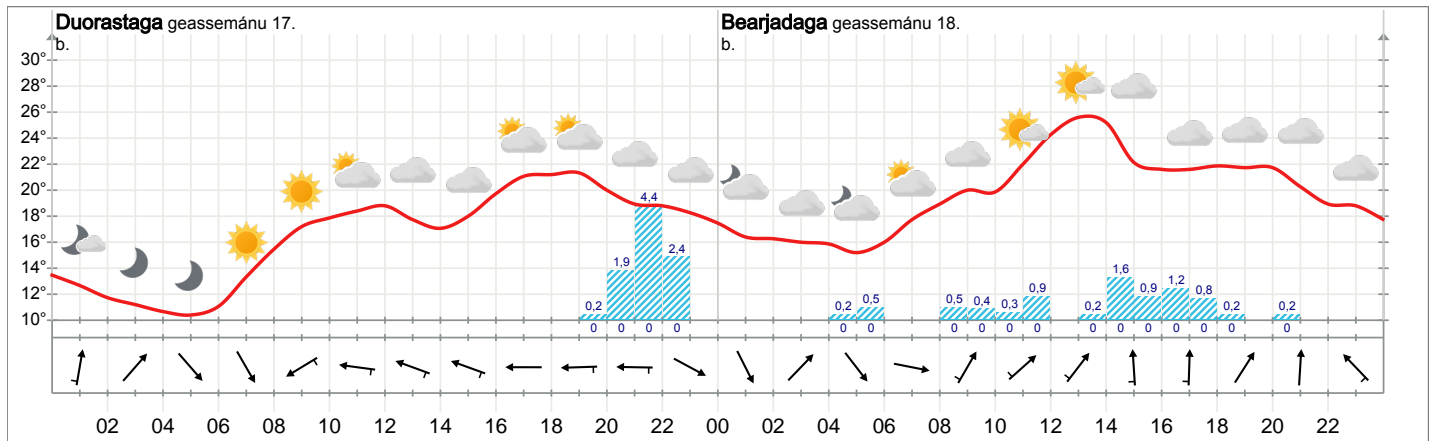

Dálkedieđáhus: Sønedeled

Čálihit báhpárij: 17.06.2021 ti o

Meteogramma: Sønedeled duorastaga ti 0 dása: lávvardaga ti 0

Guhkesáiggedieđáhus: Sønedeled

Ihttin 18.06.2021	Lávvardaga 19.06.2021	Sotnabeaivve 20.06.2021	Vuossárgga 21.06.2021	Mannebergga 22.06.2021	Gaskavahku 23.06.2021	Duorastaga 24.06.2021	Bearjadaga 25.06.2021
24°	19°	21°	20°	21°	21°	21°	20°
Balvá. Jiella, 2,0 m/s oarjeluládat. 0 mm arvá/muohtta/šlahhtá.	Arvi. Jiella, 3,0 m/s davádat- nuortadavádat. 2,7 mm arvá/muohtta/šlahhtá.	Balvá. Jiella, 3,0 m/s nuortaluládat. 0 mm arvá/muohtta/šlahhtá.	Belohakkii balvá. Jiella, 3,0 m/s nuortadavádat. 0 mm arvá/muohtta/šlahhtá.	Balvá. Jiella, 2,0 m/s nuortadavádat. 0 mm arvá/muohtta/šlahhtá.	Belohakkii balvá. Jiella, 3,0 m/s davádat- nuortadavádat. 0 mm arvá/muohtta/šlahhtá.	Belohakkii balvá. Jiella, 3,0 m/s luládat- oarjeluládat. 0 mm arvá/muohtta/šlahhtá.	Belohakkii balvá. Jiella, 3,0 m/s luládat. 0 mm arvá/muohtta/šlahhtá.

Guhkesáiggedieđáhus čájeha dálkki mii lea vuordagasas beaivái. Temperatuvra- ja bieggadieđáhus muitala dii. 12 dálkki, mearka čájeha dii. 12-18 dálkki. Áigodaga álgobeivviid dálkedieđáhus doallá buresdeavása, muhto deaivilvuohhta váidu dadistaga.