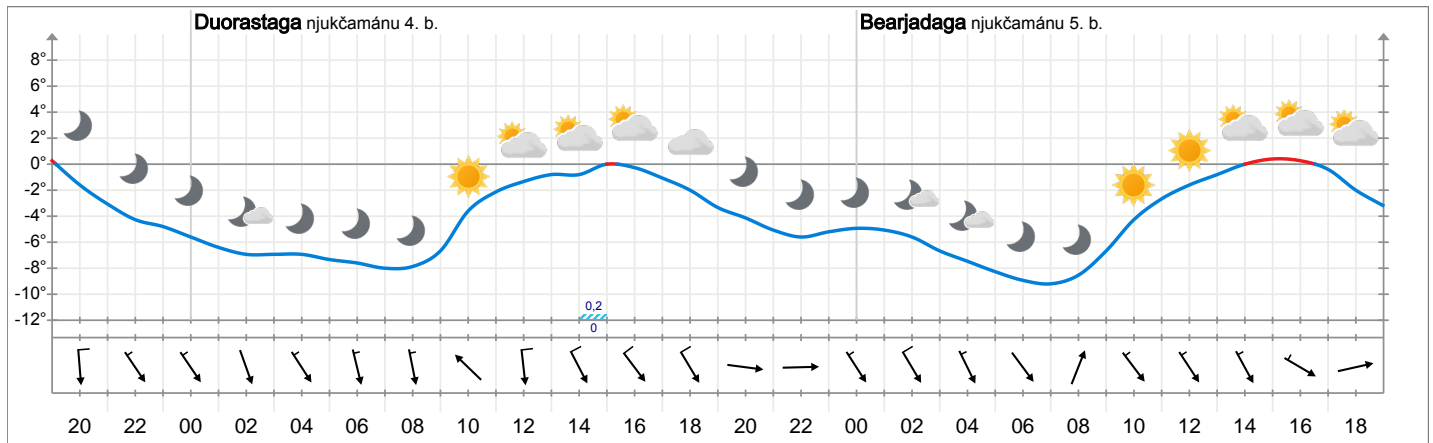

Dálkedieđáhus: Mellum

Čálihit báhpárii: 03.03.2021 ti 19

Meteográtma: Mellum gaskavahku ti 19 dása: bearjadaga ti 19

Guhkesáiggedieđáhus: Mellum

Ihttin 04.03.2021	Bearjadaga 05.03.2021	Lávvardaga 06.03.2021	Sotnabeaivve 07.03.2021	Vuossárgga 08.03.2021	Mannebergga 09.03.2021	Gaskavahku 10.03.2021	Duorastaga 11.03.2021	Bearjadaga 12.03.2021
-1°	-2°	2°	-2°	-2°	-3°	-2°	-1°	0°
Belohakkii balvá. Loáččes biegga, 6,0 m/s davádat- oarjedavádat. 0 mm arvá/muohtta/ šlahtta.	Belohakkii balvá. Loáččes biegga, 4,0 m/s oarjedavádat. 0 mm arvá/muohtta/ šlahtta.	Belohakkii balvá. Jiella, 3,0 m/s oarjjádat- oarjeluládat. 0 mm arvá/muohtta/ šlahtta.	Čielggádat . Loáččes biegga, 5,0 m/s davádat- oarjedavádat. 0 mm arvá/muohtta/ šlahtta.	Balvá. Jiella, 2,0 m/s luládat. 0 mm arvá/muohtta/ šlahtta.	Balvá. Jiella, 3,0 m/s luládat- nuortaluládat. 0 mm arvá/muohtta/ šlahtta.	Balvá. Jiella, 3,0 m/s oarjeluládat. 0 mm arvá/muohtta/ šlahtta.	Balvá. Jiella, 3,0 m/s nuorta- nuortadavádat . 0 mm arvá/muohtta/ šlahtta.	Balvá. Hieibma, 1,0 m/s luládat. 0 mm arvá/muohtta/ šlahtta.

Guhkesáiggedieđáhus čájeha dálkki mii lea vuordagasas beaivái. Temperatuvra- ja bieggadieđáhus muitala dii. 12 dálkki, mearka čájeha dii. 12-18 dálkki. Áigodaga álgobeivviid dálkedieđáhus doallá buresdeavása, muhto deaivilvuhta váidu dadistaga.