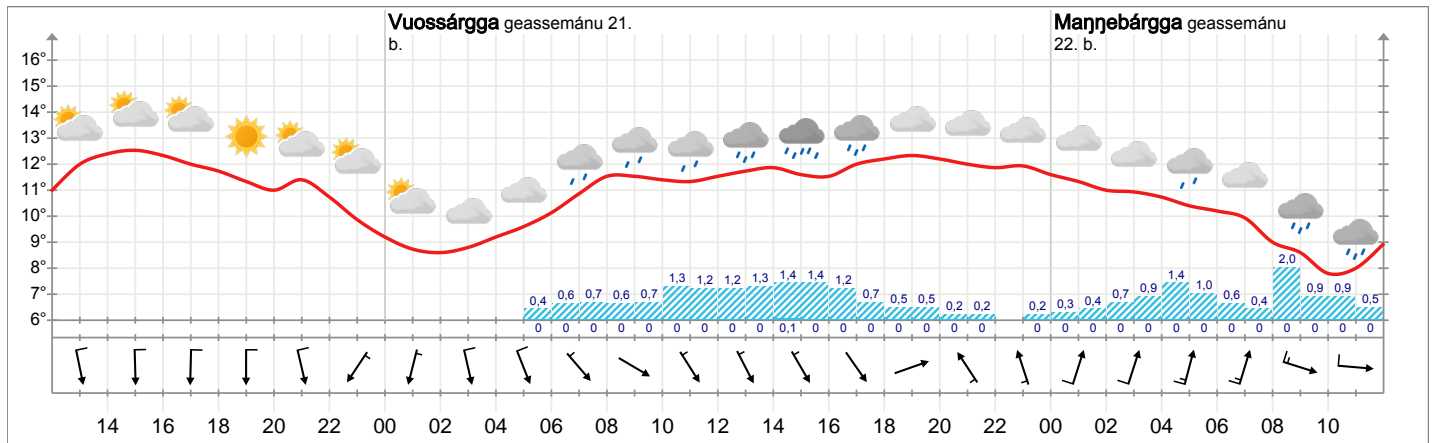

Dálkedieđáhus: Parken

Čálihit báhpárii: 20.06.2021 ti 12

Meteográmma: Parken sotnabeaivve ti 12 dása: maŋnebárgga ti 12

Guhkesáiggedieđáhus: Parken

Ihttin 21.06.2021	Maŋnebárgga 22.06.2021	Gaskavahku 23.06.2021	Duorastaga 24.06.2021	Bearjadaga 25.06.2021	Lávvardaga 26.06.2021	Sotnabeaivve 27.06.2021	Vuossárgga 28.06.2021	Maŋnebárgga 29.06.2021
12°	9°	16°	12°	11°	12°	12°	11°	12°
Arvi. Jiella, 3,0 m/s davádat-oarjedavádat. 3,7 mm arvá/muohtta/šlahttá.	Belohakkii balvá. Loaččes bieggá, 4,0 m/s oarjjádat-oarjeluládat. 0 mm arvá/muohtta/šlahttá.	Belohakkii balvá. Loaččes bieggá, 5,0 m/s oarjeluládat. 0 mm arvá/muohtta/šlahttá.	Arvi. Loaččes bieggá, 7,0 m/s luládat-oarjeluládat. 1,7 mm arvá/muohtta/šlahttá.	Balvá. Jiella, 3,0 m/s oarjjádat-oarjeluládat. 0 mm arvá/muohtta/šlahttá.	Balvá. Loaččes bieggá, 4,0 m/s luládat-oarjeluládat. 0 mm arvá/muohtta/šlahttá.	Balvá. Loaččes bieggá, 6,0 m/s luládat. 0 mm arvá/muohtta/šlahttá.	Balvá. Loaččes bieggá, 5,0 m/s oarjeluládat. 0 mm arvá/muohtta/šlahttá.	Balvá. Loaččes bieggá, 5,0 m/s oarjeluládat. 0 mm arvá/muohtta/šlahttá.

Guhkesáiggedieđáhus čájeha dálkki mii lea vuordagasas beaivái. Temperatuvra- ja bieggadieđáhus muitala dii. 12 dálkki, mearka čájeha dii. 12-18 dálkki. Áigodaga álgobeivviid dálkedieđáhus doallá buresdeavása, muhto deaivilvuohhta váidu dadistaga.