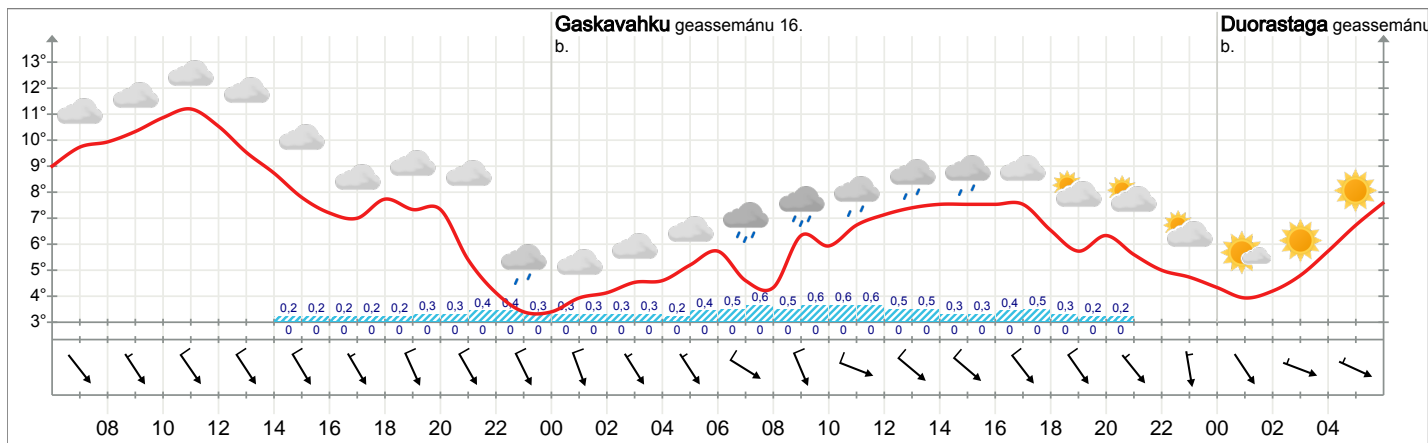

Dálkedieđáhus: Skattvoll

Čálihit báhpárii: 15.06.2021 ti 6

Meteográtma: Skattvoll maŋnebárgga ti 6 dása: duorastaga ti 6

Guhkesáiggiedieđáhus: Skattvoll

Ihttin 16.06.2021	Duorastaga 17.06.2021	Bearjadaga 18.06.2021	Lávvardaga 19.06.2021	Sotnabeaive 20.06.2021	Vuossárgga 21.06.2021	Maŋnebárgga 22.06.2021	Gaskavahku 23.06.2021
7°	16°	15°	12°	16°	18°	18°	17°
Arveavttážat. Loaçčes bieggá, 5,0 m/s oarjedavádat. 0,8 mm arvá/muohtá/šlahttá.	Balvá. Jiella, 2,0 m/s davádat-oarjedavádat. 0 mm arvá/muohtá/šlahttá.	Arvi. Jiella, 3,0 m/s luládat-nuortaluládat. 3,4 mm arvá/muohtá/šlahttá.	Balvá. Loaçčes bieggá, 5,0 m/s oarjjádat-oarjeluládat. 0 mm arvá/muohtá/šlahttá.	Balvá. Loaçčes bieggá, 4,0 m/s luládat-oarjeluládat. 0 mm arvá/muohtá/šlahttá.	Balvá. Loaçčes bieggá, 4,0 m/s oarjjádat. 0 mm arvá/muohtá/šlahttá.	Balvá. Loaçčes bieggá, 4,0 m/s oarjjádat-oarjedavádat. 0 mm arvá/muohtá/šlahttá.	Belohakkii balvá. Loaçčes bieggá, 4,0 m/s luládat-oarjeluládat. 0 mm arvá/muohtá/šlahttá.

Guhkesáiggiedieđáhus čájeha dálkki mii lea vuordagasas beaivái. Temperatuvra- ja bieggadieđáhus muitala dii. 12 dálkki, mearka čájeha dii. 12-18 dálkki. Áigodaga álgobeivviid dálkedieđáhus doallá buresdeavása, muhto deaivilvuohhta váidu dadistaga.