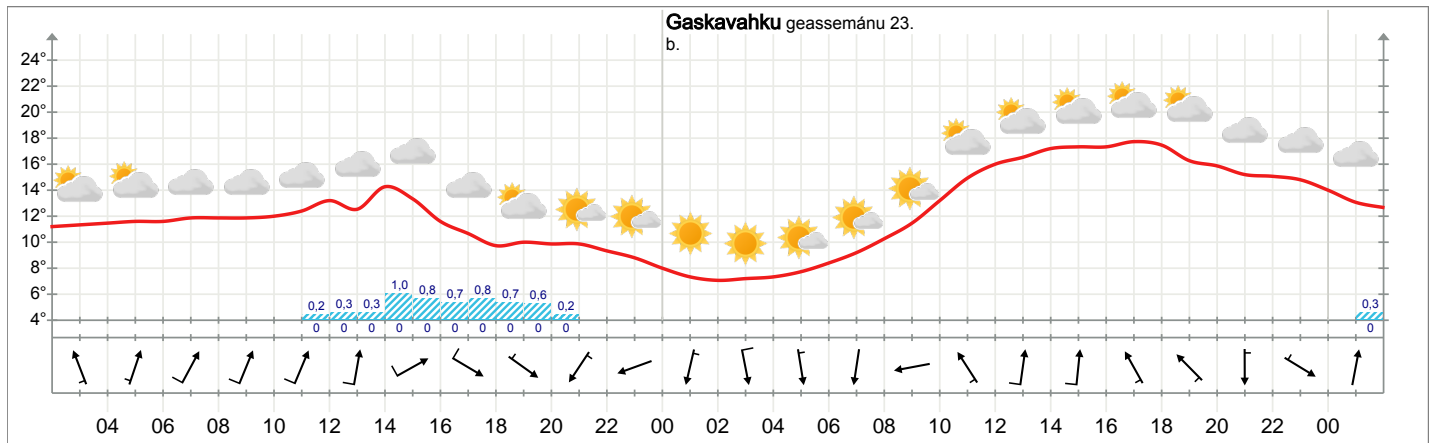

Dálkedieđáhus: Elvejord

Čálihit báhpárii: 22.06.2021 ti 2

Meteográmma: Elvejord maŋnebárgga ti 2 dása: duorastaga ti 2

Guhkesáiggedieđáhus: Elvejord

Ihttin 23.06.2021	Duorastaga 24.06.2021	Bearjadaga 25.06.2021	Lávvardaga 26.06.2021	Sotnabeaive 27.06.2021	Vuossárgga 28.06.2021	Maŋnebárgga 29.06.2021	Gaskavahku 30.06.2021
16°	14°	11°	11°	12°	12°	10°	12°
Belohahkii balvái. Loaččes bieggga, 5,0 m/s luládat. 0 mm arvá/muohtta/šlahhtá.	Balvái. Jiella, 3,0 m/s oarjjádat-oarjedavádat. 0 mm arvá/muohtta/šlahhtá.	Arvi. Loaččes bieggga, 4,0 m/s davádat. 2,4 mm arvá/muohtta/šlahhtá.	Balvái. Loaččes bieggga, 4,0 m/s davádat-nuortadavádat. 0 mm arvá/muohtta/šlahhtá.	Balvái. Loaččes bieggga, 4,0 m/s davádat-oarjedavádat. 0 mm arvá/muohtta/šlahhtá.	Balvái. Loaččes bieggga, 5,0 m/s luládat. 0 mm arvá/muohtta/šlahhtá.	Balvái. Loaččes bieggga, 5,0 m/s oarjeluládat. 0 mm arvá/muohtta/šlahhtá.	Balvái. Loaččes bieggga, 4,0 m/s davádat. 0 mm arvá/muohtta/šlahhtá.

Guhkesáiggedieđáhus čájeha dálkki mii lea vuordagasas beaivái. Temperatuvra- ja bieggadieđáhus muitala dii. 12 dálkki, mearka čájeha dii. 12-18 dálkki. Áigodaga álgobeivviid dálkedieđáhus doallá buresdeavása, muhto deaivilvuohhta váidu dadistaga.