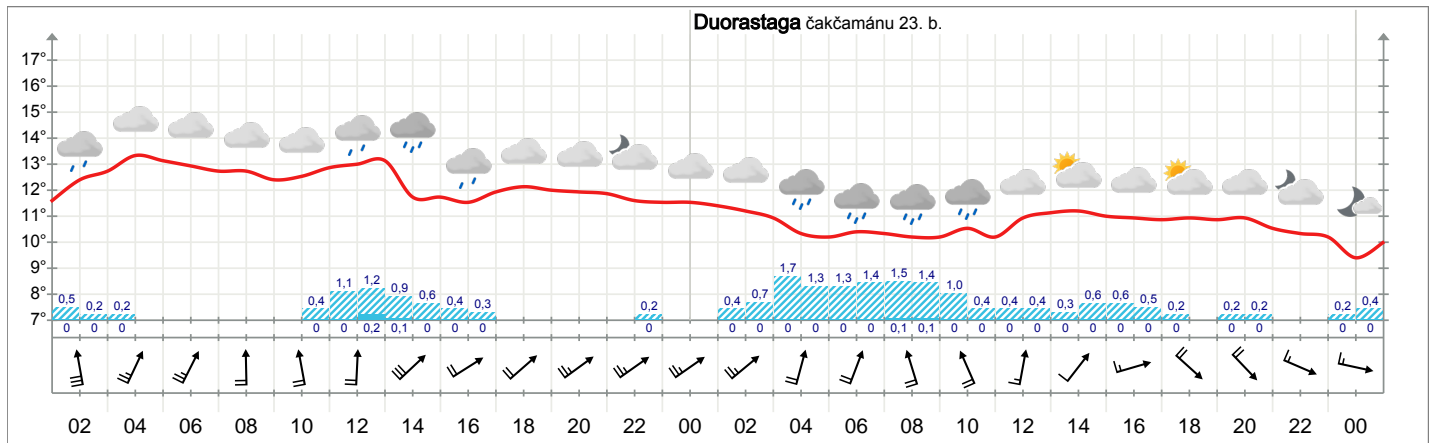

Dálkedieđáhus: Litle Horsa

Meteográmma: Litle Horsa gaskavahku ti 1 dása: bearjadaga ti 1

Guhkesáiggedieđáhus: Litle Horsa

Ihtin 23.09.2021	Bearjadaga 24.09.2021	Lávvardaga 25.09.2021	Sotnabeaivve 26.09.2021	Vuossárgga 27.09.2021	Mannebárgga 28.09.2021	Gaskavahku 29.09.2021	Duorastaga 30.09.2021
11°	10°	10°	12°	13°	12°	12°	12°
↙	↙	↙	↙	↙	↙	↙	↙
Belohakkii balvá. Loaččes biegga, 7,0 m/s luládat- oarjeluládat. 0 mm arvá/muohtá/šla htá.	Arveoavttit. Garra bieggá, 11,0 m/s luládat- nuortaluládat. 2,8 mm arvá/muohtá/šla htá.	Belohakkii balvá. Čavga biegga, 10,0 m/s oarjedavádat. 0 mm arvá/muohtá/šla htá.	Belohakkii balvá. Loaččes biegga, 5,0 m/s oarjjádat- oarjeluládat. 0 mm arvá/muohtá/šla htá.	Belohakkii balvá. Loaččes biegga, 7,0 m/s nuortadavádat. 0 mm arvá/muohtá/šla htá.	Belohakkii balvá. Loaččes biegga, 4,0 m/s luládat- oarjeluládat. 0 mm arvá/muohtá/šla htá.	Belohakkii balvá. Loaččes biegga, 4,0 m/s davádat. 0 mm arvá/muohtá/šla htá.	Balvá. Loaččes biegga, 6,0 m/s nuortaluládat. 0 mm arvá/muohtá/šla htá.

Guhkesáiggedieđáhus čájeha dálkki mii lea vuordagasas beaivái. Temperatuvra- ja bieggadieđáhus muitala dii. 12 dálkki, mearka čájeha dii. 12-18 dálkki. Áigodaga álgobeivviid dálkedieđáhus doallá buresdeavása, muhto deaivilvuohhta váidu dadistaga.