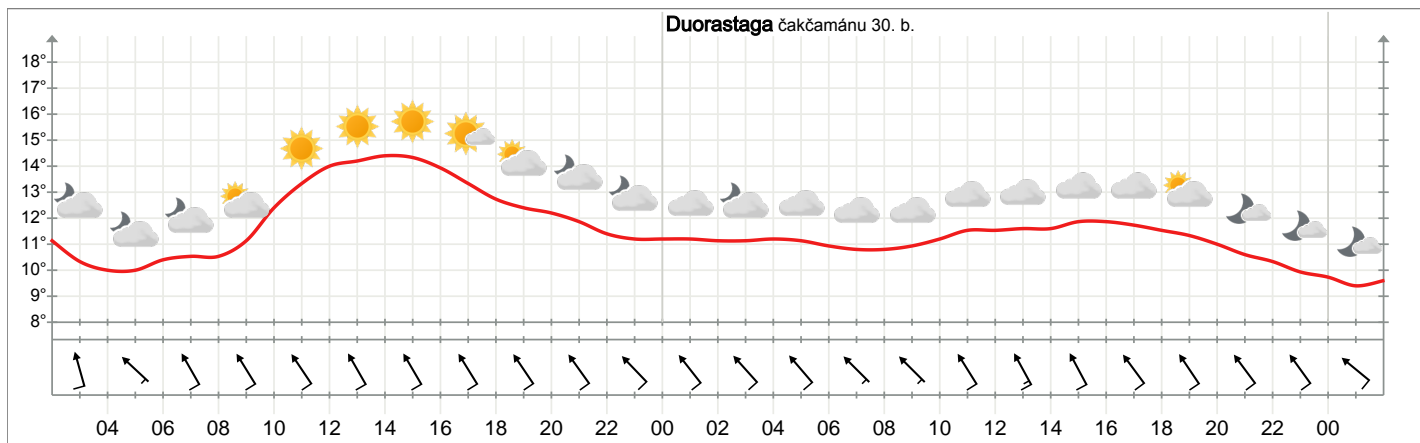

Dálkedieđáhus: Borgheim

Čálihit báhpárii: 29.09.2021 ti 2

Meteográmma: Borgheim gaskavahku ti 2 dása: bearjadaga ti 2

Guhkesáiggedieđáhus: Borgheim

Ihttin 30.09.2021	Bearjadaga 01.10.2021	Lávvardaga 02.10.2021	Sotnabeaivve 03.10.2021	Vuossárgga 04.10.2021	Mannebárgga 05.10.2021	Gaskavahku 06.10.2021	Duorastaga 07.10.2021
12°	14°	14°	13°	14°	14°	11°	11°
Balvá. Loáččes bieggá, 7,0 m/s luládat- nuortaluládat. 0 mm arvá/muohtá/šlahtá.	Balvá. Loáččes bieggá, 7,0 m/s luládat- nuortaluládat. 0 mm arvá/muohtá/šlahtá.	Belohahkii balvá. Loáččes bieggá, 7,0 m/s nuortaluládat. 0 mm arvá/muohtá/šlahtá.	Balvá. Čavga bieggá, 8,0 m/s nuortaluládat. 0 mm arvá/muohtá/šlahtá.	Belohahkii balvá. Loáččes bieggá, 7,0 m/s luládat- nuortaluládat. 0 mm arvá/muohtá/šlahtá.	Belohahkii balvá. Loáččes bieggá, 4,0 m/s luládat- oarjeluládat. 0 mm arvá/muohtá/šlahtá.	Belohahkii balvá. Jiella, 2,0 m/s luládat- oarjeluládat. 0 mm arvá/muohtá/šlahtá.	Balvá. Jiella, 3,0 m/s luládat. 0 mm arvá/muohtá/šlahtá.

Guhkesáiggedieđáhus čájeha dálkki mii lea vuordagasas beaivái. Temperatuvra- ja bieggadieđáhus muitala dii. 12 dálkki, mearka čájeha dii. 12-18 dálkki. Áigodaga álgobeivviid dálkedieđáhus doallá buresdeavása, muhto deaivilvuohhta váidu dadistaga.