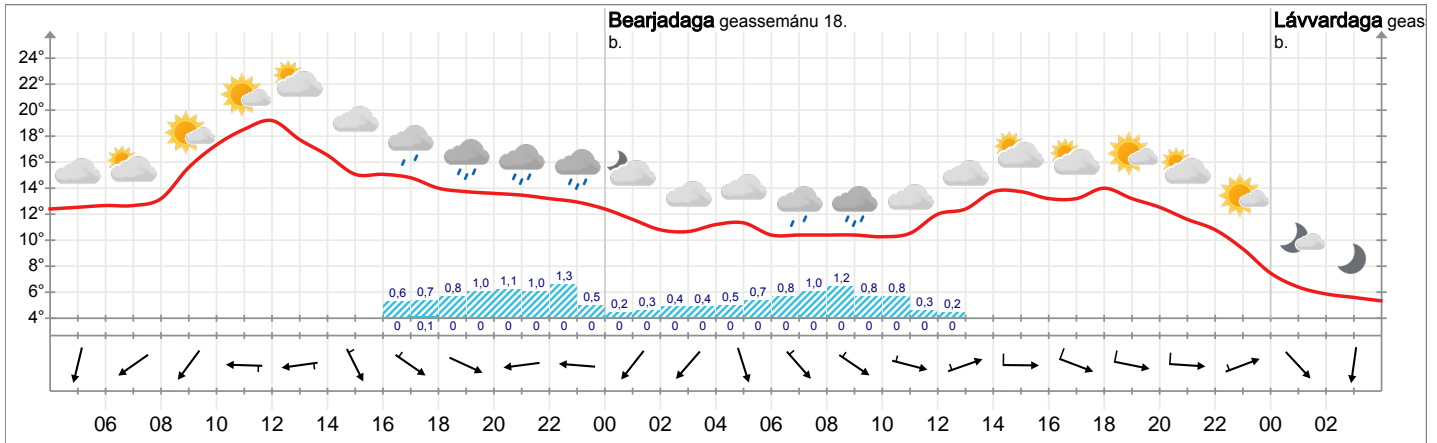

Dálkedieđáhus: Krokstadøra motorbane

Meteogramma: Krokstadøra motorbane duorastaga ti 4 dása: lávvardaga ti 4

Guhkesáiggiedieđáhus: Krokstadøra motorbane

Ihttin 18.06.2021	Lávvardaga 19.06.2021	Sotnabeaivve 20.06.2021	Vuossárgga 21.06.2021	Mannebergga 22.06.2021	Gaskavahku 23.06.2021	Duorastaga 24.06.2021	Bearjadaga 25.06.2021
12°	14°	16°	21°	17°	16°	17°	17°
Belohakkii balvái. Loaččes bieggá, 4,0 m/s oarjjádat-oarjeluládat. 0 mm arvá/muohtta/šlahhtá.	Balvái. Jiella, 3,0 m/s nuorttat. 0 mm arvá/muohtta/šlahhtá.	Belohakkii balvái. Jiella, 2,0 m/s oarjedavádat. 0 mm arvá/muohtta/šlahhtá.	Balvái. Jiella, 2,0 m/s luládat-oarjeluládat. 0 mm arvá/muohtta/šlahhtá.	Balvái. Jiella, 2,0 m/s oarjedavádat. 0 mm arvá/muohtta/šlahhtá.	Balvái. Jiella, 2,0 m/s nuorta-nuortadavádat. 0 mm arvá/muohtta/šlahhtá.	Balvái. Jiella, 2,0 m/s oarjjádat. 0 mm arvá/muohtta/šlahhtá.	Balvái. Jiella, 2,0 m/s nuorttat. 0 mm arvá/muohtta/šlahhtá.

Guhkesáiggiedieđáhus čájeha dálkki mii lea vuordagasas beaivái. Temperatuvra- ja bieggadieđáhus muitala dii. 12 dálkki, mearka čájeha dii. 12-18 dálkki. Áigodaga álgobeivviid dálkedieđáhus doallá buresdeavása, muhto deaivilvuohhta váidu dadistaga.