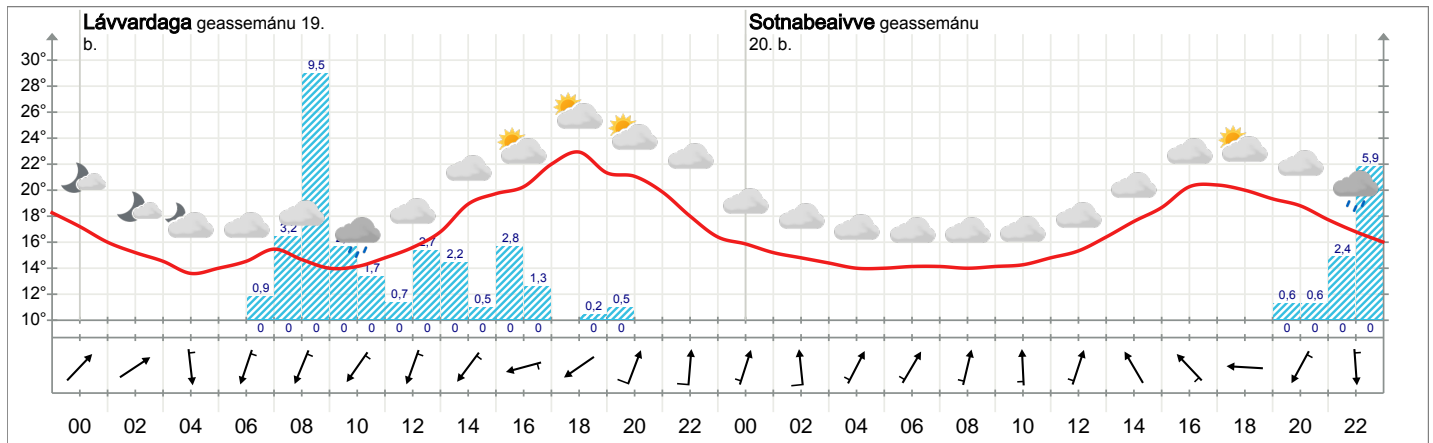

Dálkedieđáhus: Lillestrøm stadion

Čálihit báhpárij: 19.06.2021 ti 0

Meteográmma: Lillestrøm stadion bearjadaga ti 23 dása: sotnabeaivve ti 23

Guhkesáiggiedieđáhus: Lillestrøm stadion

Ihttin 20.06.2021	Vuossárgga 21.06.2021	Mannebergga 22.06.2021	Gaskavahku 23.06.2021	Duorastaga 24.06.2021	Bearjadaga 25.06.2021	Lávvardaga 26.06.2021	Sotnabeaivve 27.06.2021
15°	21°	19°	22°	23°	23°	22°	22°
↑	↗	↘	↘	→	↑	↗	↗
Balvá. Hieibma, 1,0 m/s luládat. 0 mm arvá/muohtá/šlahtá.	Arvi. Jiella, 2,0 m/s luládat-oarjeluládat. 2,3 mm arvá/muohtá/šlahtá.	Belohakkii balvá. Loáččes bieggá, 4,0 m/s davádat. 0 mm arvá/muohtá/šlahtá.	Belohakkii balvá. Jiella, 2,0 m/s davádat-nuortadavádat. 0 mm arvá/muohtá/šlahtá.	Belohakkii balvá. Jiella, 2,0 m/s oarjjádat. 0 mm arvá/muohtá/šlahtá.	Belohakkii balvá. Jiella, 2,0 m/s luládat. 0 mm arvá/muohtá/šlahtá.	Belohakkii balvá. Jiella, 3,0 m/s oarjeluládat. 0 mm arvá/muohtá/šlahtá.	Belohakkii balvá. Jiella, 3,0 m/s oarjeluládat. 0 mm arvá/muohtá/šlahtá.

Guhkesáiggiedieđáhus čájeha dálkki mii lea vuordagasas beaivái. Temperatuvra- ja bieggadieđáhus muitala dii. 12 dálkki, mearka čájeha dii. 12-18 dálkki. Áigodaga álgobeivviid dálkedieđáhus doallá buresdeavása, muhto deaivilvuohhta váidu dadistaga.