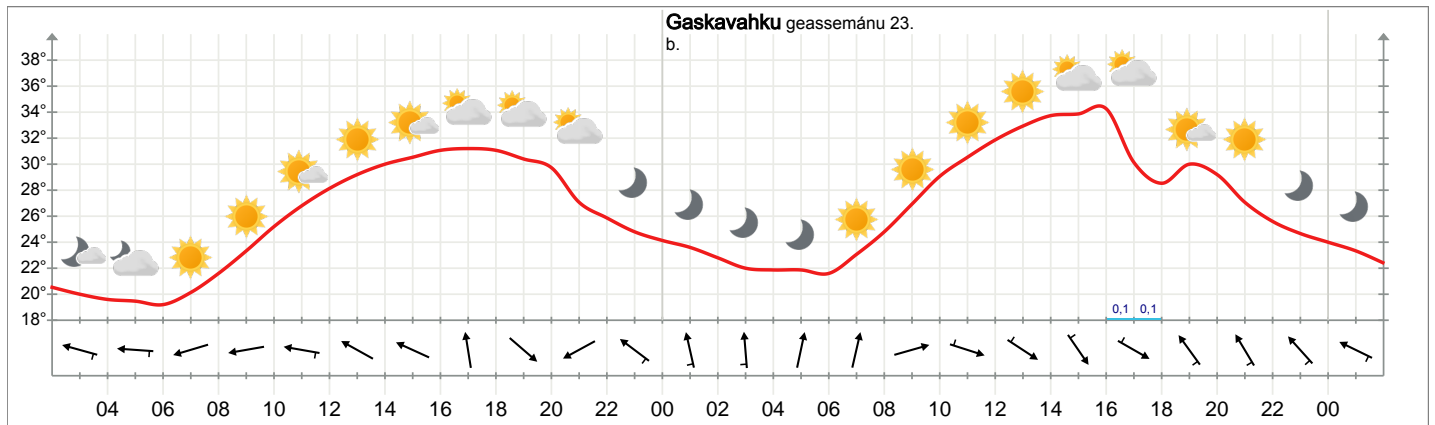

Dálkediđáhus: Lišteava

Čálihit báhpárii: 22.06.2021 ti 2

Meteográfma: Lišteava maŋnebárgga ti 2 dása: duorastaga ti 2

Guhkesáiggedieđáhus: Lišteava

Ihtin 23.06.2021	Duorastaga 24.06.2021	Bearjadaga 25.06.2021	Lávvardaga 26.06.2021	Sotnabeaive 27.06.2021	Vuossárgga 28.06.2021	Maŋnebárgga 29.06.2021	Gaskavahku 30.06.2021
32°	26°	27°	27°	26°	26°	28°	27°
Belohakkii balvá. Jiella, 2,0 m/s oarjjádat- oarjedavádat. 0,2 mm arvá/muohtá/šla htá.	Čielggádat . Goalki, 0,0 m/s luládat- nuortaluládat. 0 mm arvá/muohtá/šla htá.	Čielggádat . Goalki, 0,0 m/s nuortadavádat. 0 mm arvá/muohtá/šla htá.	Veahá balvat. Hieibma, 1,0 m/s oarjjádat- oarjeluládat. 0 mm arvá/muohtá/šla htá.	Čielggádat . Jiella, 3,0 m/s oarjjádat- oarjedavádat. 0 mm arvá/muohtá/šla htá.	Čielggádat . Jiella, 2,0 m/s oarjjádat. 0 mm arvá/muohtá/šla htá.	Čielggádat . Jiella, 3,0 m/s oarjjádat- oarjedavádat. 0 mm arvá/muohtá/šla htá.	Arveavttážat. Jiella, 3,0 m/s nuorttadat. 0,6 mm arvá/muohtá/šla htá.

Guhkesáiggedieđáhus čájeha dálkki mii lea vuordagasas beaivái. Temperatuvra- ja bieggadieđáhus muitala dii. 12 dálkki, mearka čájeha dii. 12-18 dálkki. Áigodaga álgobeivviid dálkediđáhus doallá buresdeavása, muhto deaivilvuhta váidu dadistaga.