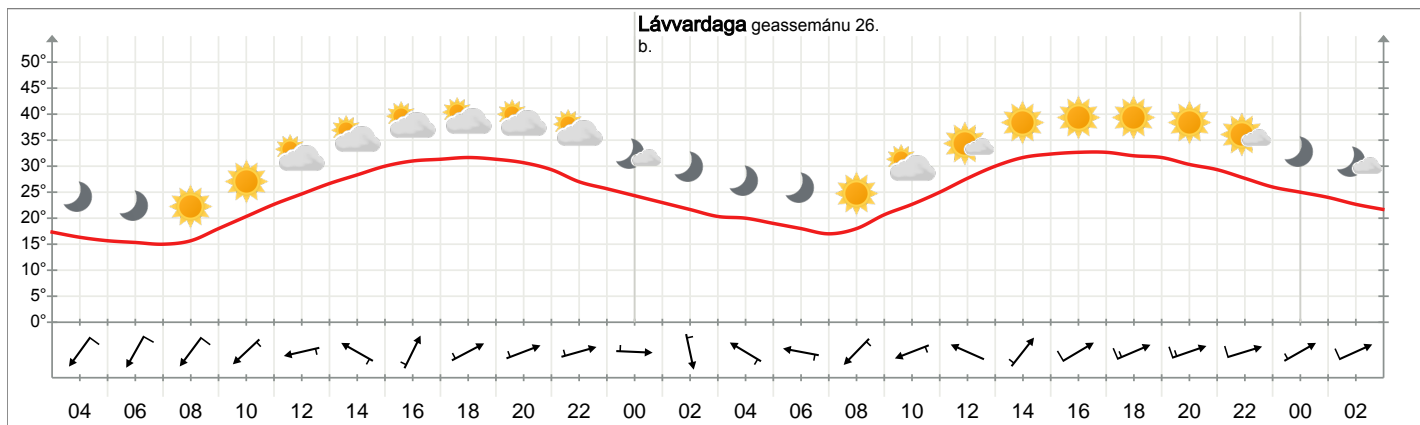

Dálkediđáhus: Madrid

Čálihit báhpárii: 25.06.2021 ti 3

Meteográmma: Madrid bearjadaga ti 3 dása: sotnabeaivve ti 3

Guhkesáiggediđáhus: Madrid

Ihttin 26.06.2021	Sotnabeaivve 27.06.2021	Vuossárgga 28.06.2021	Maŋŋebárgga 29.06.2021	Gaskavahku 30.06.2021	Duorastaga 01.07.2021	Bearjadaga 02.07.2021	Lávvardaga 03.07.2021
27°	26°	24°	27°	29°	31°	32°	32°
↑	↗	↘	←	↗	↗	↗	↗
Čielggádat . Hieibma, 1,0 m/s luládat. 0 mm arvá/muohtá/šla htá.	Belohakkii balváí. Loaččes biegga, 6,0 m/s oarjeluládat. 0 mm arvá/muohtá/šla htá.	Čielggádat . Jiella, 3,0 m/s oarjjádat- oarjedavádat. 0 mm arvá/muohtá/šla htá.	Čielggádat . Hieibma, 1,0 m/s nuorttat. 0 mm arvá/muohtá/šla htá.	Čielggádat . Jiella, 3,0 m/s oarjeluládat. 0 mm arvá/muohtá/šla htá.	Belohakkii balváí. Loaččes biegga, 5,0 m/s oarjeluládat. 0 mm arvá/muohtá/šla htá.	Veahá balvat. Jiella, 3,0 m/s oarjeluládat. 0 mm arvá/muohtá/šla htá.	Čielggádat . Jiella, 2,0 m/s luládat- oarjeluládat. 0 mm arvá/muohtá/šla htá.

Guhkesáiggediđáhus čájeha dálkki mii lea vuordagasas beaivái. Temperatuvra- ja bieggadiđáhus muitala dii. 12 dálkki, mearka čájeha dii. 12-18 dálkki. Áigodaga álgobeivviid dálkediđáhus doallá buresdeavása, muhto deaivilvuhta váidu dadistaga.